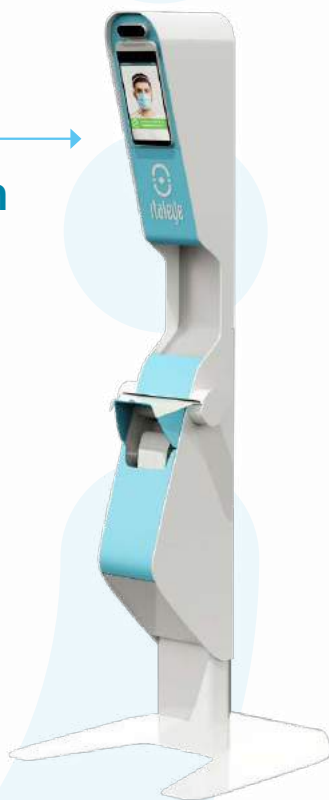

Vantaggi del dispositivo di rilevazione della temperatura.

DISTANZA RILEVAMENTO TEMPERATURA

20 - 150 cm

Integrazione con vostri sistemi di sicurezza interni all'attività.