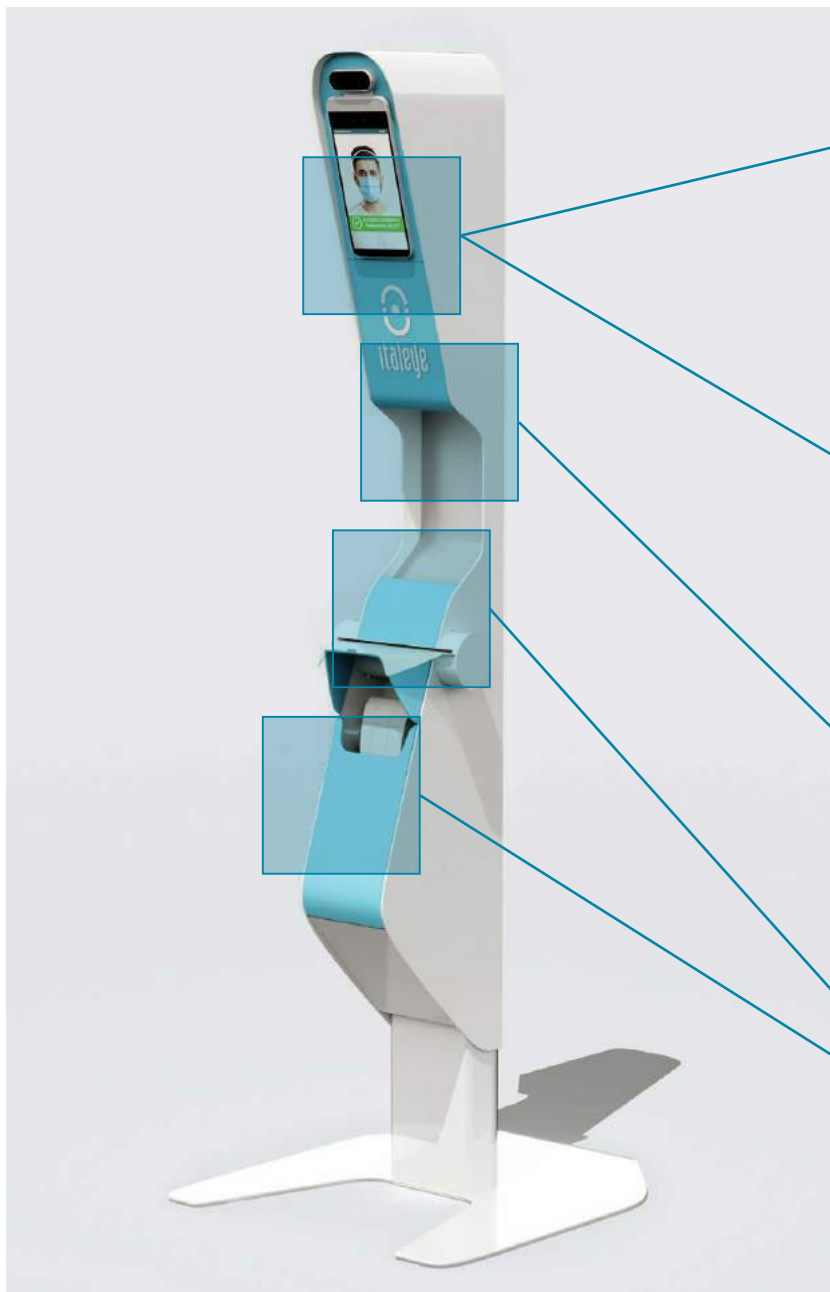

**EROGAZIONE
SAPONE
IGIENIZZANTE**

**EROGAZIONE
MASCHERINA
PROTETTIVA**

**EROGAZIONE
GUANTI
MONOUSO**

**TUTTO QUESTO A COSTO
ZERO PER LA TUA ATTIVITÀ**

Italeye[®] che cos'è e come funziona

Italeye[®] garantisce il **controllo** degli **accessi** alla tua attività e permette di **lavorare in sicurezza**.

- 1** **Controllo della temperatura e identificazione dell'uso della mascherina ad ogni cliente e/o dipendente**
- 2** **Controllo accessi e/o apertura varchi automatici**
- 3** **Erogazione automatica del gel disinfettante**
- 4** **Distribuzione mascherine monouso**
- 5** **Distribuzione guanti monouso**

**L'Italia deve ripartire,
Italeye[®] ti permette di farlo in sicurezza.**

Italeye® la rinascita Italiana!

Termocamera per la rilevazione temperatura corporea

Riconoscimento del volto e individuazione del punto focale per la misurazione della temperatura corporea. Italeye® darà luce verde con temperatura al di sotto dei 37.5° e la voce guida confermerà l'accesso. In caso di temperatura corporea più elevata, avverrà una segnalazione video e audio e si avrà la possibilità di bloccare l'accesso.

Accesso controllato

Il sistema di controllo accessi, può essere collegato a dispositivi preesistenti nel punto vendita quali porte di ingresso, tornelli, e similari che possono essere attivati in base alla temperatura corretta e/o utilizzo della mascherina.